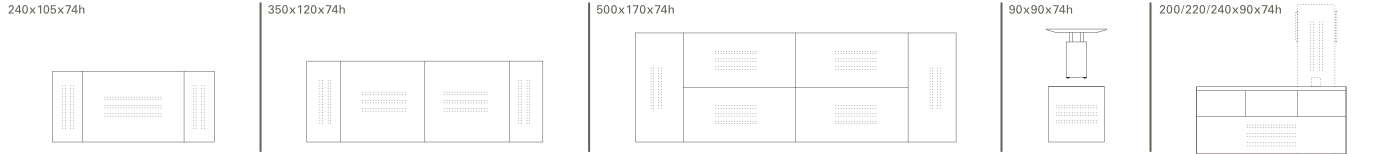

ébano puestos

mesas de conferencia

escritorios

extensiones (complemento escritorio)