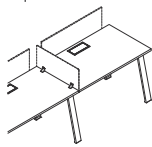

Tandem
Tapas extremos 123/135/163x70x74h
Tapas centrales 122/134/162x70x74h

EXTENSIÓN PC

Extensión PC
100x45x74h

cajonera pedestal

TAPA PIERNA

Escritorio
82/94/122/142x
1.2x35h