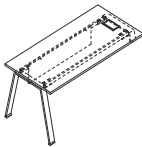

Esc. para Mh 130
136/164/184x70x74h

Esc. Jefatura para Mh160
164/184x80x74h