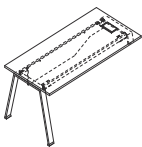

Trapezio

PUESTOS INDIVIDUALES

Escritorios
124/136/164/184x70x74h
164/184x80x74h

Esc. para Mh 130
136/164/184x70x74h

Esc. Jefatura para Mh160
164/184x80x74h

Tandem
Tapas extremos 123/135/163x70x74h
Tapas centrales 122/134/162x70x74h

EXTENSIÓN PC

Extensión PC
100x45x74h

cajonera pedestal

TAPA PIERNA

Escritorio
82/94/122/142x
1.2x35h

PUESTOS EN ISLAS

Isla con muebles terminales

PARA PUESTOS INDIVIDUALES/ ISLAS

M. Horizontal
Fijo 130x45x59.5h
Rodante 130x45x58.5h

Almohadón opc.

M. Horizontal
Fijo compartido
130x45x59.5h

Bibliotecas bajas
58/68/70x35x20h

Biblioteca Sup.
68/70/140x35x40h
120x45x40h

MOBILIARIO PARA JEFATURA

M. Horizontal
160x45x59.5h

Para esc. de 160/180x80
almohadón opcional

Gabinete
90x45x59.5h

Comp. M. Horizontal
almohadón opcional.

Guardarropa
48x45x143h

Complemento
M. Horizontal

PANTALLAS

Escritorio
100/116/140x0.6x41h
100/116/140/160x1.2x41h

Isla/bajo tapa
100/116/140x0.6x29.8h
100/116/140/160x1.2x29.8h

Laterales
Isla/Tandem
53/63/70x0.5x29.5h

Isla/sobre tapa
100/116/140x0.6x25.5h
100/116/140/160x1.2x25.5h

Isla/sobre tapa
100/116/140x0.6/1.8x25.5h

Opción A

Opción B

MESAS

Reunión Circular
Ø 80/100x74h
Ø 120/140x74h

Trabajo
124x120x74h
136x140x74h

Opcional: Mesas con conductividad.

MDF + PINTURA

blanco ceniza gris plata aluminio antracita grafito visón naranja claro rojo bordó uva azul azul lago turquesa amarillo citronella lima malva

MELAMINAS

blanco ceniza aluminio maple roble americano carvalho mezo nogal africano

ESTRUCTURA METALICA

blanco aluminio grafito

ACRILICO *

satiado incoloro

VINILOS EN PANT. **

nº1 nº2

TAPIZADOS

Marathon Dakar
(consultar colores)